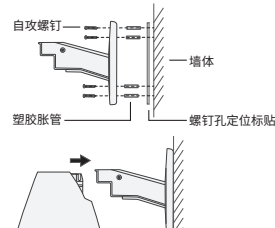

3. 摄像机添加完成后，即可在“预览”界面看到监控画面。

*图片仅供参考，界面以实际APP展示为准。

说明：如需更改设备连接的Wi-Fi网络，请长按设备RESET按钮5秒，恢复出厂后重新配置；摄像机连接了家中的Wi-Fi后，若需改为APP直连摄像机的Wi-Fi热点，需先短按RESET键1秒，再在APP中我的->设备管理->Wi-Fi热点中，按照页面提示配置。

安装设备

本产品支持吸顶、壁挂和抱杆三种安装方式。

1 吸顶安装

1、将螺钉孔定位标贴贴于天花板，然后按照定位图打出底孔并塞入塑胶胀管，将自攻螺钉穿过支架的顶部，将设备固定在天花板上。

2、将摄像机按照图示方向推入已固定的支架，推至底。

3、在下图位置**两侧都**打入自攻螺钉，将摄像机与支架固定。

2 壁挂安装

1、将螺钉孔定位标贴贴于墙面，然后按照定位图打出底孔并塞入塑胶胀管，将自攻螺钉穿过支架的背面，将设备固定在墙面上。

2、将摄像机按照图示方向推入已固定的支架，推至底。

3、在下图位置**两侧都**打入自攻螺钉，将摄像机与支架固定。

3 抱杆安装

1、以扎带穿过支架背面的线孔，将支架固定在抱杆上。

2、将摄像机按照图示方向推入已固定的支架，推至底。

3、在下图位置**两侧都**打入自攻螺钉，将摄像机与支架固定。

⊗ 常见错误安装方向

请用户按照说明书方式**正确安装**，禁止**错误方向安装**，否则存在因**进水导致设备报废风险**！

安装完设备后，再给设备连接电源，设备启动完成会自动接入之前配置好的无线网络，待设备**绿灯常亮**，即可正常使用。