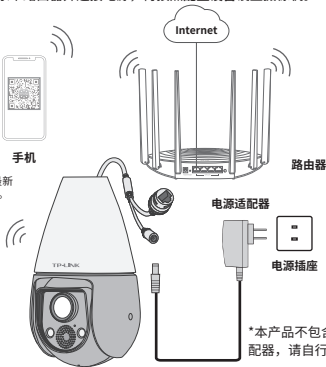

7103505284 REV1.0.0

物品清单：

- 一台无线球机
- 四个塑胶胀管
- 四个自攻螺钉
- 两个支架固定螺钉
- 一个支架
- 一包防水套件
- 一张螺钉孔定位标贴
- 一本快速安装指南

产品外观

指示灯闪烁规则

红灯常亮	设备正在启动
红绿灯交替闪烁	设备启动完成，等待配置Wi-Fi
绿灯慢闪，亮灭各1秒	设备正在连接Wi-Fi
绿灯常亮	设备已连接Wi-Fi
红灯快闪	设备正在恢复出厂设置
绿灯每隔2秒快速闪烁2次	设备已开启Wi-Fi热点

连接设备

用手机扫描二维码下载并安装“TP-LINK物联”APP，根据APP提示，完成用户注册。如果家中有Wi-Fi，请将摄像机尽量靠近家中路由器并连接电源，再按照**配置设备**设置摄像机。

*请务必将APP更新至最新版本，非最新版本APP将无法配置和管理此摄像头。

设备上电说明

将设备接通电源，指示灯亮起红灯时表示设备正在启动，持续时间约45秒。当指示灯不停地红绿交替闪烁时，表示设备启动完成，等待配置Wi-Fi。

*本产品不包含电源适配器，请自行购买。

配置设备

当家中有Wi-Fi时，可通过APP为设备连接家中的Wi-Fi，实现实时预览和录像回放。

1. 登录“TP-LINK物联”APP（也可以选择“暂不登录”以进入本地模式，但本地模式不支持远程预览、回放功能）。
2. 根据APP的页面提示，扫描二维码添加设备。
第一步：点击“+”，开始添加设备。
第二步：扫描相机身上的二维码。
第三步：根据APP的提示，完成余下添加步骤。