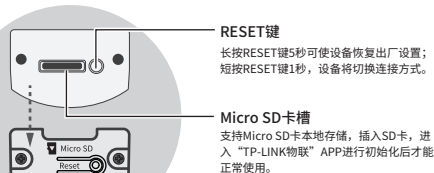

指示灯闪烁规则

红灯常亮	设备正在启动
红绿灯交替闪烁	设备启动完成，等待配置Wi-Fi
绿灯慢闪，亮灭各1秒	设备正在连接Wi-Fi
绿灯常亮	设备已连接Wi-Fi
红灯快闪	设备正在恢复出厂设置
绿灯每隔2秒快速闪烁2次	设备已开启Wi-Fi热点