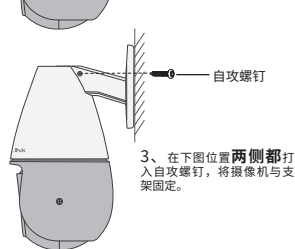

3. 摄像机添加完成后，即可在“预览”界面看到监控画面。

*图片仅供参考，界面以实际APP展示为准。

说明：如需更改设备连接的Wi-Fi网络，请长按设备RESET按钮5秒，恢复出厂后重新配置；摄像机连接了家中的Wi-Fi后，若需改为APP直连摄像机的Wi-Fi热点，需先短按RESET键1秒，再在APP中我的->设备管理->Wi-Fi热点中，按照页面提示配置。

安装设备

本产品支持吸顶、壁挂和抱杆三种安装方式。

1 吸顶安装

1、将螺钉孔定位标贴贴于天花板，然后按照定位图打出底孔并塞入塑胶胀管，将自攻螺钉穿过支架的顶部，将设备固定在天花板上。

2、将摄像机按照图示方向推入已固定的支架，推至底。

3、在下图位置**两侧都**打入自攻螺钉，将摄像机与支架固定。

2 壁挂安装

1、将螺钉孔定位标贴贴于墙面，然后按照定位图打出底孔并塞入塑胶胀管，将自攻螺钉穿过支架的背面，将设备固定在墙面上。

2、将摄像机按照图示方向推入已固定的支架，推至底。

3、在下图位置**两侧都**打入自攻螺钉，将摄像机与支架固定。

3 抱杆安装

1、以扎带穿过支架背面的线孔，将支架固定在抱杆上。

2、将摄像机按照图示方向推入已固定的支架，推至底。

3、在下图位置**两侧都**打入自攻螺钉，将摄像机与支架固定。

⊗ 常见错误安装方向

请用户按照说明书方式**正确安装**，禁止**错误方向安装**，否则存在因**进水导致设备报废风险**！

安装完设备后，再给设备连接电源，设备启动完成会自动接入之前配置好的无线网络，待设备**绿灯常亮**，即可正常使用。