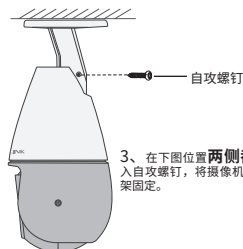

*本产品不包含电源适配器，请自行购买。

配置设备

当家中有Wi-Fi时，可通过APP为设备连接家中的Wi-Fi，实现实时预览和录像回放。

1. 登录“TP-LINK物联”APP（也可以选择“暂不登录”以进入本地模式，但本地模式不支持远程预览、回放功能）。
2. 根据APP的页面提示，扫描二维码添加设备。
第一步：点击“+”，开始添加设备。
第二步：扫描相机身上的二维码。
第三步：根据APP的提示，完成余下添加步骤。

3. 摄像机添加完成后，即可在“预览”界面看到监控画面。

*图片仅供参考，界面以实际APP展示为准。

说明：如需更改设备连接的Wi-Fi网络，请长按设备RESET按钮5秒，恢复出厂后重新配置；摄像机连接了家中的Wi-Fi后，若需改为APP直连摄像机的Wi-Fi热点，需先短按RESET键1秒，再在APP中我的->设备管理->Wi-Fi热点中，按照页面提示配置。

安装设备

本产品支持吸顶、壁挂和抱杆三种安装方式。

1 吸顶安装

1、将螺钉孔定位标贴贴于天花板，然后按照定位图打出底孔并塞入塑胶胀管，将自攻螺钉穿过支架的顶部，将设备固定在天花板上。

2、将摄像机按照图示方向推入已固定的支架，推至底。

3、在下图位置**两侧都**打入自攻螺钉，将摄像机与支架固定。

2 壁挂安装

1、将螺钉孔定位标贴贴于墙面，然后按照定位图打出底孔并塞入塑胶胀管，将自攻螺钉穿过支架的背面，将设备固定在墙面上。

2、将摄像机按照图示方向推入已固定的支架，推至底。