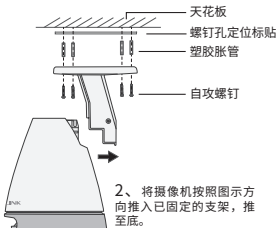

*本产品不包含电源适配器，请自行购买。

配置设备

当家中有Wi-Fi时，可通过APP为设备连接家中的Wi-Fi，实现实时预览和录像回放。

1. 登录“TP-LINK物联”APP（也可以选择“暂不登录”以进入本地模式，但本地模式不支持远程预览、回放功能）。
2. 根据APP的页面提示，扫描二维码添加设备。
第一步：点击“+”，开始添加设备。
第二步：扫描相机身上的二维码。
第三步：根据APP的提示，完成余下添加步骤。

3. 摄像机添加完成后，即可在“预览”界面看到监控画面。

*图片仅供参考，界面以实际APP展示为准。

说明：如需更改设备连接的Wi-Fi网络，请长按设备RESET按钮5秒，恢复出厂后重新配置；摄像机连接了家中的Wi-Fi后，若需改为APP直连摄像机的Wi-Fi热点，需先短按RESET键1秒，再在APP中我的->设备管理->Wi-Fi热点中，按照页面提示配置。

安装设备

本产品支持吸顶、壁挂和抱杆三种安装方式。

1 吸顶安装

1、将螺钉孔定位标贴贴于天花板，然后按照定位图打出底孔并塞入塑胶胀管，将自攻螺钉穿过支架的顶部，将设备固定在天花板上。

2、将摄像机按照图示方向推入已固定的支架，推至底。

3、在下图位置**两侧都**打入自攻螺钉，将摄像机与支架固定。

2 壁挂安装

1、将螺钉孔定位标贴贴于墙面，然后按照定位图打出底孔并塞入塑胶胀管，将自攻螺钉穿过支架的背面，将设备固定在墙面上。

2、将摄像机按照图示方向推入已固定的支架，推至底。