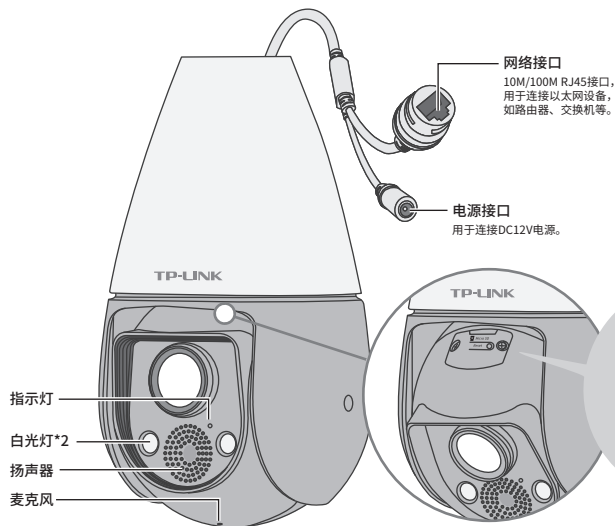

快速安装指南

全彩室外无线球机

产品合格证

已检验

“TP-LINK安防服务”
微信公众号

部件名称	有毒有害物质或元素					
	铅(Pb)	汞(Hg)	镉(Cd)	六价铬(Cr(VI))	多溴联苯(PBB)	多溴二苯醚(PBDE)
主机	×	○	○	○	○	○
附件	○	○	○	○	○	○

本表格依据SJ/T 11364的规定编制。

○：表示该有害物质在该部件所有均质材料中的含量均在GB/T 26572规定的限量要求以下。

×：表示该有害物质至少在该部件的某一均质材料中的含量超出GB/T 26572规定的限量要求。（但该项目仅在库存或已加工产品中有少量应用，且按照计划正在进行环保切换，切换后将符合上述规定。）

⑩ 此环保使用期限只适用于产品在用户手册所规定的条件下工作。

普联技术有限公司
TP-LINK TECHNOLOGIES CO., LTD.

7103505284 REV1.0.0

物品清单：

- 一台无线球机
- 四个塑胶胀管
- 四个自攻螺钉
- 两个支架固定螺钉
- 一个支架
- 一包防水套件
- 一张螺钉孔定位标贴
- 一本快速安装指南

产品外观

指示灯闪烁规则

红灯常亮	设备正在启动
红绿灯交替闪烁	设备启动完成，等待配置Wi-Fi
绿灯慢闪，亮灭各1秒	设备正在连接Wi-Fi
绿灯常亮	设备已连接Wi-Fi
红灯快闪	设备正在恢复出厂设置
绿灯每隔2秒快速闪烁2次	设备已开启Wi-Fi热点